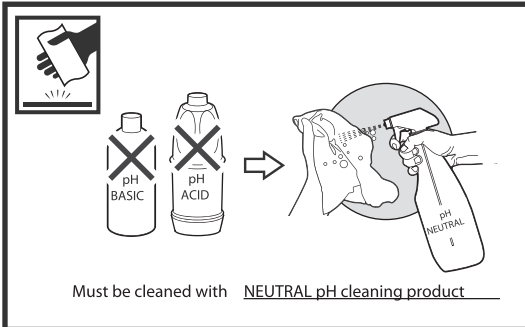

3

4

5

6

1383

Roca Sanitario, S.A.  
Avda. Diagonal, 513  
08029 Barcelona  
SPAIN  
www.roca.com

933 661 266 LÍNEA DE ATENCIÓN  
AL CONSUMIDOR  
ESPAÑA  
SERVICIO TÉCNICO  
ESPAÑA

productsupport.rs@roca.net  
soporteproducto.rs@roca.net