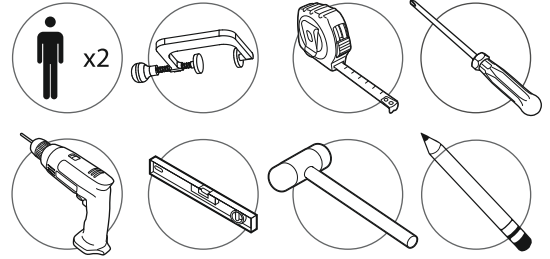

Roca

KWADRO PLUS

MODUŁ 20

P0	X	ZR2
		
ø 5		x 2
x 4	x 1	x 1

01.

02.

03.