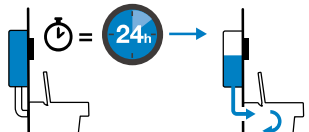

Ajuste de pitido
Beep setting
 铃声设定

🕒 = 10^{''}

x1

🕒 = 5^{''}

🕒 = <5^{''}

x2

x2

🕒 = 5^{''}

🕒 = <5^{''}

x1

Ajuste descarga deodorizacion 24h
24h deodorizing flush setting
 24 小时除臭冲洗设定

🕒 = 15-20^{''}

x2

x1

🕒 = 5^{''}

🕒 = <5^{''}

x2

x2

🕒 = 5^{''}

🕒 = <5^{''}

x1

Descarga
Touchless flush
 无接触冲水

Limpieza
Cleaning
 清洁

A