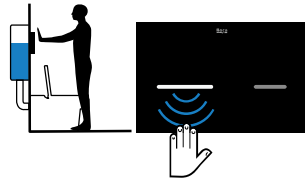

10.

C D

11.

12.

13.

14.

15.

Ajuste de volumen de descarga
Flush volume setting
 冲水量设定