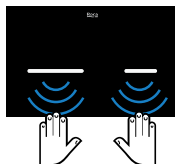

Ajuste de pitido
Beep setting
 铃声设定

🕒 = 10^{''}

x1

🕒 = 5^{''}

🕒 = <5^{''}

x2

x2

🕒 = 5^{''}

🕒 = <5^{''}

x1

Ajuste descarga deodorizacion 24h
24h deodorizing flush setting
 24 小时除臭冲洗设定

🕒 = 15-20^{''}

x2

x1

🕒 = 5^{''}

🕒 = <5^{''}

x2

x2

🕒 = 5^{''}

🕒 = <5^{''}

x1

Descarga
Touchless flush
 无接触冲水

Limpieza
Cleaning
 清洁

A