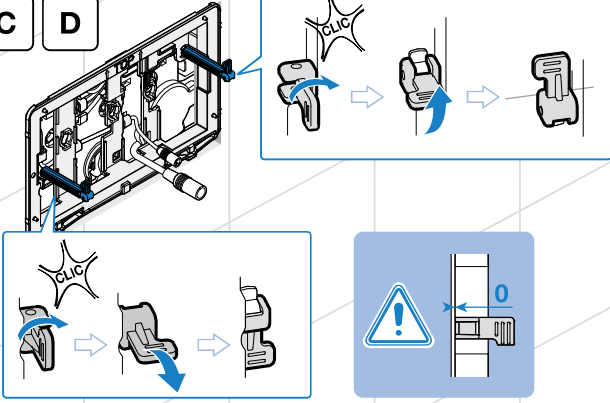

10.

C D

11.

12.

13.

14.

15.

Ajuste de volumen de descarga
Flush volume setting
 冲水量设定