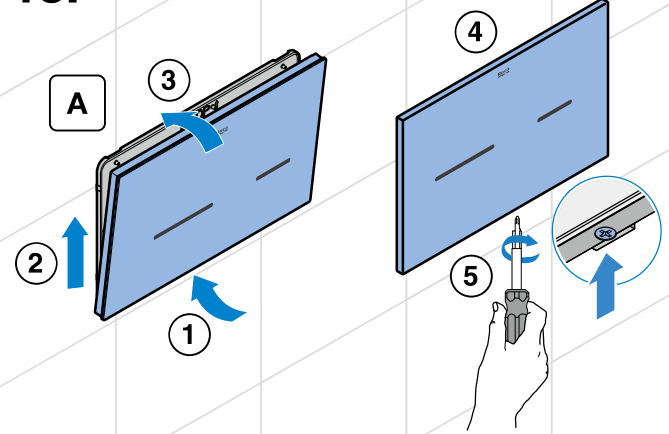

10.

C D

11.

12.

13.

14.

15.

Ajuste de volumen de descarga
Flush volume setting
 冲水量设定