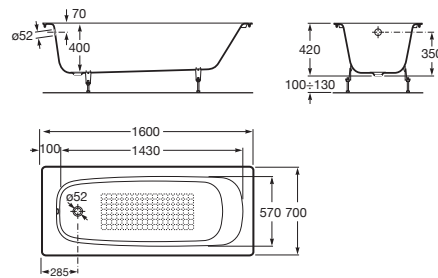

CONTINENTAL

Prostokątna wanna żeliwna z powierzchnią antypoślizgową

WYMIARY

Długość	1600 mm
Szerokość	700 mm
Wysokość	400 mm

KOLORY I WYKOŃCZENIA

RYSUNKI TECHNICZNE

INFORMACJE O PRODUKCIE

Długość wewnętrzna (mm): 1430

Kształt: Prostokątna

Materiał: Żeliwo

Odływ: Brak

Pojemność (osób): 1

Pojemność wody do przelewu (l): 170

Publication Status

Sposób instalacji: Bez nóg, bez stelaża

Sposób montażu: Do zabudowy

Szerokość wewnętrzna (mm): 570

Uziemienie

Wysokość wewnętrzna (mm): 420

**PASUJE DO**

Nogi do wanien żeliwnych (z  
wyjątkiem Continental z  
siedziskiem i Newcast)

150412330