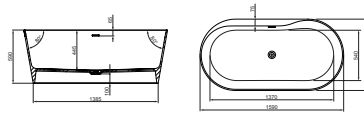

## WYMIARY

Szerokość	1590 mm
Głębokość	790 mm
Wysokość	590 mm

## INFORMACJE O PRODUKCIE

Długość wewnętrzna (mm): 1370

Kształt: Owalna

Materiał: KOMPOZYT - STONEX®

Odpływ: W komplecie

Pojemność (osób): 1

Pojemność wody do przelewu (l): 318

Sposób montażu: Wolnostojąca

Szerokość wewnętrzna (mm): 540

Waga (kg): 128

Wysokość wewnętrzna (mm): 447

Średnica odpływu (mm): 52