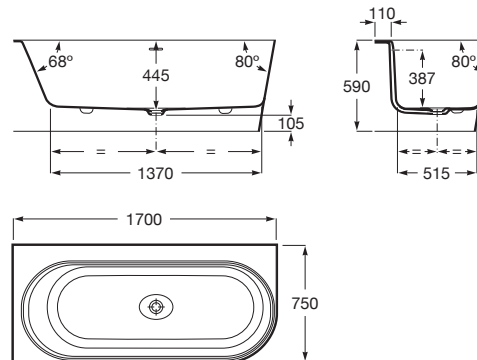

RAINA

Wanna narożna 170 x 75 cm kompozytowa
STONEX®, wersja lewa

WYMIARY

Szerokość	1700 mm
Głębokość	750 mm
Wysokość	590 mm

KOLORY I WYKOŃCZENIA

0k Czarny / Biały

RYSUNKI TECHNICZNE

INFORMACJE O PRODUKCIE

Model corner, wersja lewa. Zawiera zintegrowany przelew slot, syfon typu klik-klak z korkiem chrom. Półka odstawcza o szerokości 11cm z możliwością instalacji baterii.

Inside length at the bottom (mm): 1370

Inside width at the bottom (mm): 515

Kształt: Narożna symetryczna

Materiał: KOMPOZYT - STONEX®

Odływ: W komplecie

Pojemność (osób): 2

Pojemność wody do przelewu (l): 190

Sposób instalacji: Na nogach

Sposób montażu: Z panelem "L" lewym

Umiejscownie półki na baterie: Długi bok

Waga (kg): 97

Wysokość wanny z zamontowanym panelem (mm): 590

Wysokość wewnętrzna (mm): 450

Średnica odpływu (mm): 52

Raina

Wanna wolnostojąca Raina to harmonia kształtów. Subtelne linie, delikatne krawędzie, przestronne wnętrze i niespotykana wygoda - to wszystko daje możliwość swobodnego wypoczynku. Wanna kompozytowa Raina to doskonała recepta na wyciszenie.