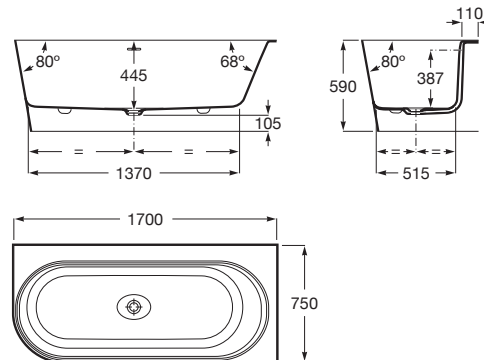

RAINA

Wanna narożna 170 x 75 cm kompozytowa
STONEX®, wersja prawa

WYMIARY

Szerokość	1700 mm
Głębokość	750 mm
Wysokość	590 mm

KOLORY I WYKOŃCZENIA

0k Czarny / Biały

RYSUNKI TECHNICZNE

INFORMACJE O PRODUKCIE

Model corner, wersja prawa. Zawiera zintegrowany przelew slot, syfon typu klik-klak z korkiem chrom. Półka odstawcza o szerokości 11cm z możliwością instalacji baterii.

Inside length at the bottom (mm): 1370

Inside width at the bottom (mm): 515

Kształt: Narożna symetryczna

Materiał: KOMPOZYT - STONEX®

Odływ: W komplecie

Pojemność (osób): 2

Pojemność wody do przelewu (l): 190

Sposób instalacji: Na nogach

Sposób montażu: Z panelem "L" prawym

Umiejscownie półki na baterie: Długi bok

Waga (kg): 97

Wysokość wanny z zamontowanym panelem (mm): 590

Wysokość wewnętrzna (mm): 450

Średnica odpływu (mm): 52

Raina

Wanna wolnostojąca Raina to harmonia kształtów. Subtelne linie, delikatne krawędzie, przestronne wnętrze i niespotykana wygoda - to wszystko daje możliwość swobodnego wypoczynku. Wanna kompozytowa Raina to doskonała recepta na wyciszenie.