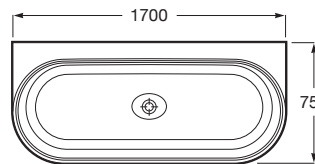

RAINA

Wanna przyścienna 170 x 75 cm kompozytowa STONEX®, back-to-wall

WYMIARY

Szerokość	1700 mm
Głębokość	750 mm
Wysokość	590 mm

KOLORY I WYKOŃCZENIA

RYSUNKI TECHNICZNE

INFORMACJE O PRODUKCIE

Model back to wall. Zawiera zintegrowany przelew slot, syfon typu klik-klak z korkiem chrom. Półka odstawcza o szerokości 11cm z możliwością instalacji baterii.

Inside length at the bottom (mm): 1265

Inside width at the bottom (mm): 500

Kształt: Narożna symetryczna

Materiał: KOMPOZYT - STONEX®

Odływ: W komplecie

Pojemność (osób): 2

Pojemność wody do przelewu (l): 190

Sposób instalacji: Na nogach

Sposób montażu: Przyścienna

Umiejscownie półki na baterie: Długi bok

Waga (kg): 112

Wysokość wanny z zamontowanym panelem (mm): 590

Wysokość wewnętrzna (mm): 422

Średnica odpływu (mm): 52