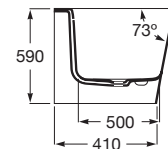

RAINA

Wanna przyścienna 170 x 75 cm kompozytowa STONEX®, back-to-wall

WYMIARY

Szerokość	1700 mm
Głębokość	750 mm
Wysokość	590 mm

KOLORY I WYKOŃCZENIA

RYSUNKI TECHNICZNE

INFORMACJE O PRODUKCIE

Model back to wall. Zawiera zintegrowany przelew slot, syfon typu klik-klak z korkiem chrom. Półka odstawcza o szerokości 11cm z możliwością instalacji baterii.

Inside length at the bottom (mm): 1265

Inside width at the bottom (mm): 500

Kształt: Narożna symetryczna

Materiał: KOMPOZYT - STONEX®

Odływ: W komplecie

Pojemność (osób): 2

Pojemność wody do przelewu (l): 190

Sposób instalacji: Na nogach

Sposób montażu: Przyścienna

Umiejscownie półki na baterie: Długi bok

Waga (kg): 112

Wysokość wanny z zamontowanym panelem (mm): 590

Wysokość wewnętrzna (mm): 422

Średnica odpływu (mm): 52