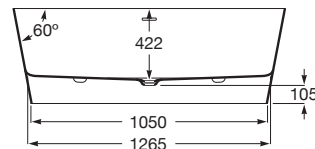

RAINA

Wanna przyścienna 170 x 75 cm kompozytowa STONEX®, back-to-wall

WYMIARY

Szerokość	1700 mm
Głębokość	750 mm
Wysokość	590 mm

KOLORY I WYKOŃCZENIA

RYSUNKI TECHNICZNE

INFORMACJE O PRODUKCIE

Model back to wall. Zawiera zintegrowany przelew slot, syfon typu klik-klak z korkiem chrom. Półka odstawcza o szerokości 11cm z możliwością instalacji baterii.

Inside length at the bottom (mm): 1265

Inside width at the bottom (mm): 500

Kształt: Narożna symetryczna

Materiał: KOMPOZYT - STONEX®

Odływ: W komplecie

Pojemność (osób): 2

Pojemność wody do przelewu (l): 190

Sposób instalacji: Na nogach

Sposób montażu: Przyścienna

Umiejscownie półki na baterie: Długi bok

Waga (kg): 112

Wysokość wanny z zamontowanym panelem (mm): 590

Wysokość wewnętrzna (mm): 422

Średnica odpływu (mm): 52