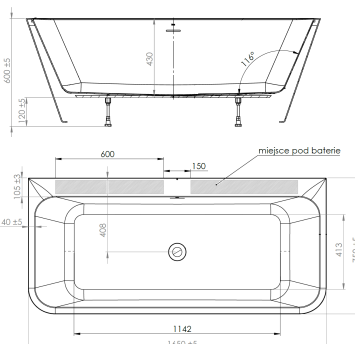

SAL

Wanna przyścienna 165 x 75 cm akrylowa, back-to-wall

WYMIARY

Szerokość	1650 mm
Głębokość	750 mm
Wysokość	600 mm

KOLORY I WYKOŃCZENIA

00 Biały połysk

RYSUNKI TECHNICZNE

INFORMACJE O PRODUKCIE

SAL to świetny pomysł na odświeżenie przestrzeni kąpielowej. Wanna przyścienna z wygodną półką odstawczą na długim boku, która pozwoli swobodnie przyozdobić przestrzeń dodatkami lub posłuży jako miejsce na akcesoria. W półce możesz także wykonać otwory pod armaturę łazienkową - nie tracąc przy tym gwarancji. SAL o prostokątnej niecce z dwoma oparciami, wykonana z wielkoformatowego arkusza akrylu, wzmocniona jest laminatem żywicznym od spodu. SAL pozwoli swobodnie się zanużyć lub wygodnie oprzeć rękę na płaskiej koronie wanny - wewnątrz może posłużyć zarówno dla dwóch jak i jednej osoby - odpływ umieszczony centralnie nie będzie przeszkadzał podczas kąpieli. Minimalistyczny i nowoczesny przelew zabezpiecza przed zalaniem łazienki. Wykonana z akrylu jest lekka i prosta w transporcie. W zestawie z wanną syfon z korkiem klik klak chrom.

Długość wewnętrzna (mm): 1142

Kształt: Prostokątna

Materiał: Akryl

Odpływ: W komplecie

Pojemność wody do przelewu (l): 230

Półka na baterie

Sposób instalacji: Na nogach

Sposób montażu: Przyścienna

Szerokość wewnętrzna (mm): 413

Umiejscowienie półki na baterie: Długi bok

Waga netto (kg): 49

Wysokość wewnętrzna (mm): 430

Średnica odpływu (mm): 52

Sal

Wanna przyścienna to świetny pomysł na odświeżenie przestrzeni kąpielowej. Wanna z wygodną półką odstawczą na długim boku, która pozwoli swobodnie przyozdobić przestrzeń dodatkami lub posłuży jako miejsce na akcesoria. W półce możesz także wykonać otwory pod armaturę łazienkową. Wanna o prostokątnej niecce z dwoma oparciami, wykonana z higienicznego akrylu sanitarnego. SAL pozwoli swobodnie się zanurzyć lub wygodnie oprzeć rękę na płaskiej koronie wanny - wewnątrz dla dwóch jak i jednej osoby. Wanna jest lekka i prosta w transporcie. W zestawie z wanną syfon z korkiem klik-klak.