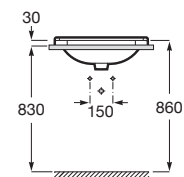

**CARMEN**

**Umywalka blatowa 3 otwory**

WYMIARY

Szerokość 600 mm.

Głębokość 450 mm.

Wysokość 200 mm.

KOLORY I WYKOŃCZENIA

00 Biały

CENA NETTO (VAT NIENALICZONY)

**690 zł**

RYSUNKI TECHNICZNE

INFORMACJE O PRODUKCIE

Nowość 2021 Czarna łazienka

Kształt: Prostokątna

Położenie niecki: Na środku

Położenie otworu na baterie: 3 Otwory