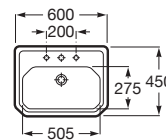

**CARMEN**

**Umywalka blatowa 3 otwory**

WYMIARY

Szerokość 600 mm.

Głębokość 450 mm.

Wysokość 200 mm.

KOLORY I WYKOŃCZENIA

00 Biały

CENA NETTO (VAT NIENALICZONY)

**690 zł**

RYSUNKI TECHNICZNE

INFORMACJE O PRODUKCIE

Nowość 2021 Czarna łazienka

Kształt: Prostokątna

Położenie niecki: Na środku

Położenie otworu na baterie: 3 Otwory