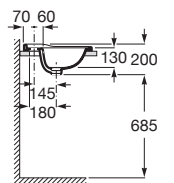

**CARMEN**

**Umywalka blatowa 3 otwory**

WYMIARY

Szerokość 600 mm.

Głębokość 450 mm.

Wysokość 200 mm.

KOLORY I WYKOŃCZENIA

00 Biały

CENA NETTO (VAT NIENALICZONY)

**690 zł**

RYSUNKI TECHNICZNE

INFORMACJE O PRODUKCIE

Nowość 2021 Czarna łazienka

Kształt: Prostokątna

Położenie niecki: Na środku

Położenie otworu na baterie: 3 Otwory