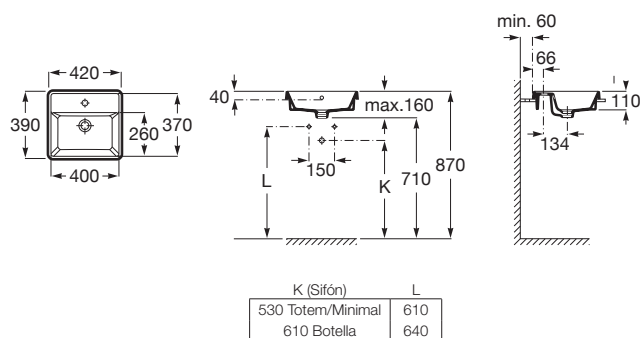

GAP

SQUARE - Umywarka blatowa prostokątna, z otworem na baterię, z przelewem, z powłoką MaxiClean

WYMIARY

Szerokość 420 mm.

Głębokość 390 mm.

Wysokość 40 mm.

KOLORY I WYKOŃCZENIA

00 Biały

CENA NETTO (VAT NIENALICZONY)

450 zł

INFORMACJE O PRODUKCIE

Długość niecki (mm): 400

Głębokość niecki (mm): 110

Kształt: Prostokątna

Materiał: Ceramika sanitarna

Pojemność umywalki (l): 4,8

Położenie niecki: Na środku

Położenie otworu na baterie: 1 Otwór na środku

Sposób montażu: Wpuszczana w blat

Szerokość niecki (mm): 260

Zintegrowana półka

RYSUNKI TECHNICZNE

PASUJE DO

Ozdobny syfon
umywalkowy