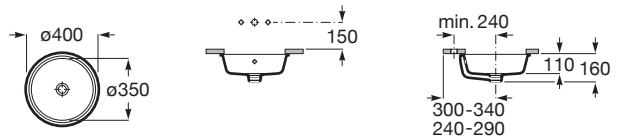

Długość niecki (mm): 350

Kształt: Zaokrąglona

Materiał: Ceramika sanitarna

Położenie otworu na baterie: Brak otworów

Sposób montażu: Pod blatem

Szerokość niecki (mm): 350

Waga (kg): 6

Wysokość niecki (mm): 110