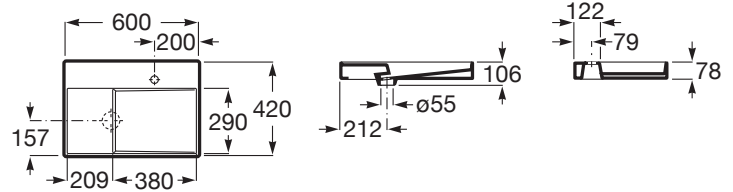

SUPRAGLAZE®

HORIZON

Umywalka nablátowa z otworem na baterię - VIEW

WYMIARY

Szerokość 600 mm
 Głębokość 420 mm
 Wysokość 80 mm

KOLORY I WYKOŃCZENIA

s0 Supraglaze

RYСУNKI TECHNICZNE

INFORMACJE O PRODUKCIE

Umywalka asymetryczna z otworem na baterię, bez przelewu, z ukrytym otworem odpływowym. Zawiera korek odpływowy do przyłączenia półsyfonu. Wykończenie (S0) - SUPRAGLAZE® - to innowacyjna powłoka, wyjątkowo łatwa w utrzymaniu czystości. Tworzy na powierzchni trwałą i gładką warstwę, całkowicie pozbawioną porów. Zapobiega osadzaniu się kamienia, brudu i ogranicza rozwój bakterii.

Asymetryczna

Bez przelewu

Materiał: FINECERAMIC®

Pojemność umywalki (l): 5

Położenie niecki: Po prawej stronie

Sposób montażu: Na blacie

Waga (kg): 13

Wysokość niecki (mm): 70