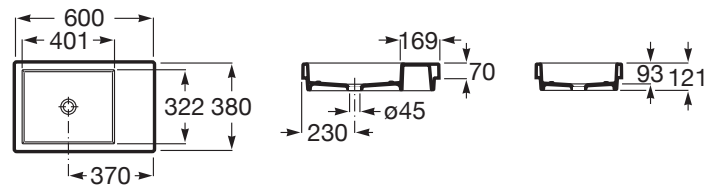

HORIZON

Umywalka blatowa bez otworu na baterię - SKYLINE

WYMIARY

Szerokość	600 mm
Głębokość	380 mm
Wysokość	70 mm

KOLORY I WYKOŃCZENIA

62 Biały matowy

RYSUNKI TECHNICZNE

INFORMACJE O PRODUKCIE

Umywalka asymetryczna bez otworu na baterię, bez przelewu, z wkładką ceramiczną maskującą odpływ. Rekomendowany korek odpływowy do umywalk bez przelewu A506403900. Wykończenie (S0) - SUPRAGLAZE® - to innowacyjna powłoka, wyjątkowo łatwa w utrzymaniu czystości. Tworzy na powierzchni trwałą i gładką warstwę, całkowicie pozbawioną porów. Zapobiega osadzeniu się kamienia, brudu i ogranicza rozwój bakterii.

Asymetryczna

Bez przelewu

Materiał: FINECERAMIC®

Pojemność umywalki (l): 8

Sposób montażu: Wpuszczana w blat

Waga (kg): 15

Wysokość niecki (mm): 93

Zintegrowana półka