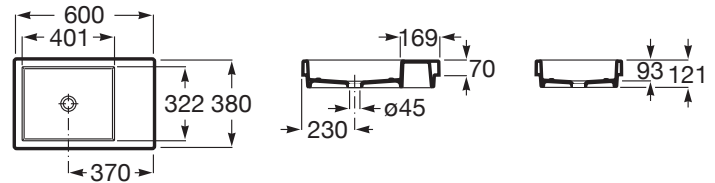

SUPRAGLAZE®

HORIZON

Umywalka białowa bez otworu na baterię -
SKYLINE

WYMIARY

Szerokość	600 mm
Głębokość	380 mm
Wysokość	70 mm

KOLORY I WYKOŃCZENIA

S

s0 Supraglaze

RYSUNKI TECHNICZNE

INFORMACJE O PRODUKCIE

Umywalka asymetryczna bez otworu na baterię, bez przelewu, z wkładką ceramiczną maskującą odpływ. Rekomendowany korek odpływowy do umywalk bez przelewu A506403900. Wykończenie (S0) - SUPRAGLAZE® - to innowacyjna powłoka, wyjątkowo łatwa w utrzymaniu czystości. Tworzy na powierzchni trwałą i gładką warstwę, całkowicie pozbawioną porów. Zapobiega osadzeniu się kamienia, brudu i ogranicza rozwój bakterii.

Asymetryczna

Bez przelewu

Materiał: FINECERAMIC®

Pojemność umywalki (l): 8

Sposób montażu: Wpuszczana w blat

Waga (kg): 15

Wysokość niecki (mm): 93

Zintegrowana półka