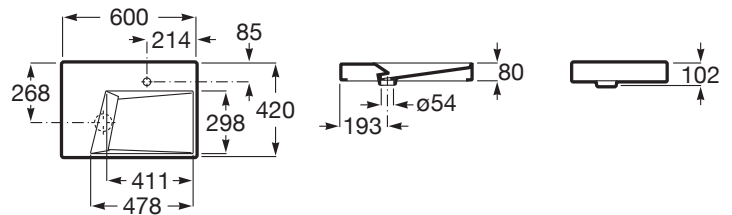

SUPRAGLAZE®

HORIZON

Umywalka nablátowa z otworem na baterię -  
GEOMETRIC

WYMIARY

Szerokość	600 mm
Głębokość	420 mm
Wysokość	80 mm

KOLORY I WYKOŃCZENIA

s0 Supraglaze

RYSUNKI TECHNICZNE

INFORMACJE O PRODUKCIE

Umywalka asymetryczna z otworem na baterię, bez przelewu, z ukrytym otworem odpływowym. Zawiera korek odpływowy do przyłączenia półsyfonu. Wykończenie (S0) - SUPRAGLAZE® - to innowacyjna powłoka, wyjątkowo łatwa w utrzymaniu czystości. Tworzy na powierzchni trwałą i gładką warstwę, całkowicie pozbawioną porów. Zapobiega osadzaniu się kamienia, brudu i ogranicza rozwój bakterii.

Asymetryczna

Bez przelewu

Materiał: FINECERAMIC®

Pojemność umywalki (l): 4

Położenie niecki: Po prawej stronie

Sposób montażu: Na blacie

Waga (kg): 13

Wysokość niecki (mm): 70