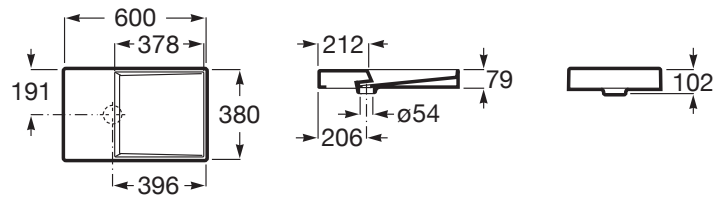

KOLORY I WYKOŃCZENIA

RYSUNKI TECHNICZNE

INFORMACJE O PRODUKCIE

Umywalka asymetryczna bez otworu na baterię, bez przelewu, z ukrytym otworem odpływowym. Zawiera korek odpływowy do przyłączenia półsyfonu. Wykończenie (S0) - SUPRAGLAZE® - to innowacyjna powłoka, wyjątkowo łatwa w utrzymaniu czystości. Tworzy na powierzchni trwałą i gładką warstwę, całkowicie pozbawioną porów. Zapobiega osadzaniu się kamienia, brudu i ogranicza rozwój bakterii.

Asymetryczna

Bez przelewu

Materiał: FINECERAMIC®

Pojemność umywalki (l): 5

Sposób montażu: Na blacie

Waga (kg): 12

Wysokość niecki (mm): 70

Zintegrowana półka