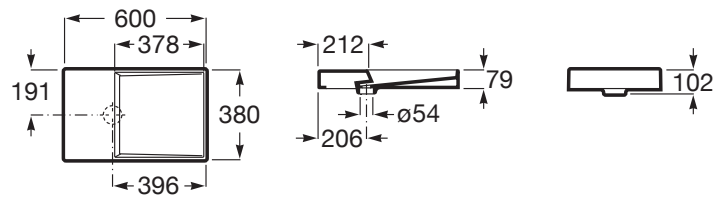

HORIZON

Umywalka nablutowa bez otworu na baterię - DASH

WYMIARY

Szerokość	600 mm
Głębokość	380 mm
Wysokość	80 mm

KOLORY I WYKOŃCZENIA

08 CZARNY MATOWY

RYSUNKI TECHNICZNE

INFORMACJE O PRODUKCIE

Umywalka asymetryczna bez otworu na baterię, bez przelewu, z ukrytym otworem odpływowym. Zawiera korek odpływowy do przyłączenia półsyfonu. Wykończenie (S0) - SUPRAGLAZE® - to innowacyjna powłoka, wyjątkowo łatwa w utrzymaniu czystości. Tworzy na powierzchni trwałą i gładką warstwę, całkowicie pozbawioną porów. Zapobiega osadzaniu się kamienia, brudu i ogranicza rozwój bakterii.

Asymetryczna

Bez przelewu

Materiał: FINECERAMIC®

Pojemność umywalki (l): 5

Sposób montażu: Na blacie

Waga (kg): 12

Wysokość niecki (mm): 70

Zintegrowana półka