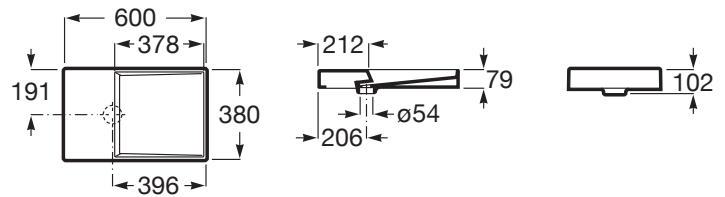

HORIZON

Umywalka nablátowa bez otworu na baterię -
DASH

WYMIARY

Szerokość	600 mm
Głębokość	380 mm
Wysokość	80 mm

KOLORY I WYKOŃCZENIA

62 Białe matowe

RYSUNKI TECHNICZNE

INFORMACJE O PRODUKCIE

Umywalka asymetryczna bez otworu na baterię, bez przelewu, z ukrytym otworem odpływowym. Zawiera korek odpływowy do przyłączenia półsyfonu. Wykończenie (S0) - SUPRAGLAZE® - to innowacyjna powłoka, wyjątkowo łatwa w utrzymaniu czystości. Tworzy na powierzchni trwałą i gładką warstwę, całkowicie pozbawioną porów. Zapobiega osadzaniu się kamienia, brudu i ogranicza rozwój bakterii.

Asymetryczna

Bez przelewu

Materiał: FINECERAMIC®

Pojemność umywalki (l): 5

Sposób montażu: Na blacie

Waga (kg): 12

Wysokość niecki (mm): 70

Zintegrowana półka