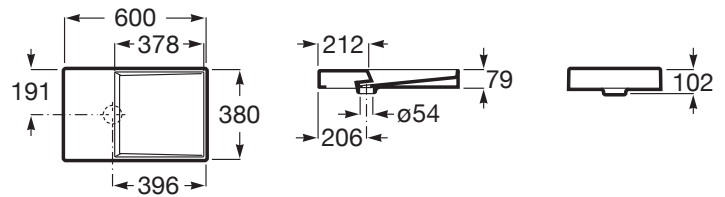

SUPRAGLAZE®

HORIZON

Umywalka nablátowa bez otworu na baterię -
DASH

WYMIARY

Szerokość	600 mm
Głębokość	380 mm
Wysokość	80 mm

KOLORY I WYKOŃCZENIA

S

s0 Supraglaze

RYSUNKI TECHNICZNE

INFORMACJE O PRODUKCIE

Umywalka asymetryczna bez otworu na baterię, bez przelewu, z ukrytym otworem odpływowym. Zawiera korek odpływowy do przyłączenia półsyfonu. Wykończenie (S0) - SUPRAGLAZE® - to innowacyjna powłoka, wyjątkowo łatwa w utrzymaniu czystości. Tworzy na powierzchni trwałą i gładką warstwę, całkowicie pozbawioną porów. Zapobiega osadzaniu się kamienia, brudu i ogranicza rozwój bakterii.

Asymetryczna

Bez przelewu

Materiał: FINECERAMIC®

Pojemność umywalki (l): 5

Sposób montażu: Na blacie

Waga (kg): 12

Wysokość niecki (mm): 70

Zintegrowana półka