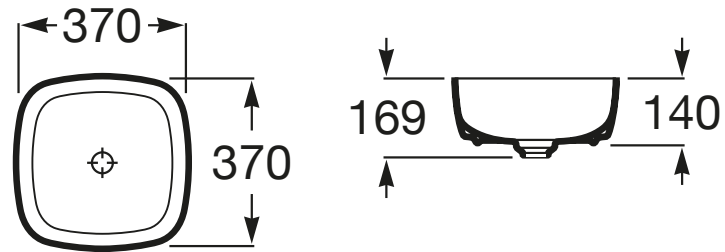

Rysunki techniczne