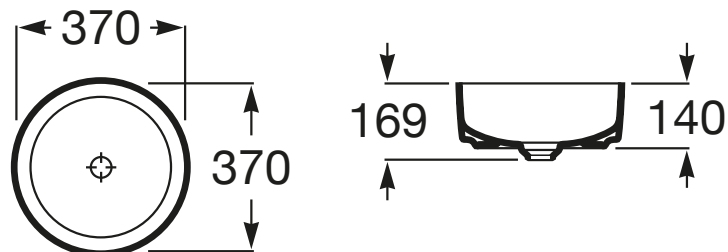

Rysunki techniczne