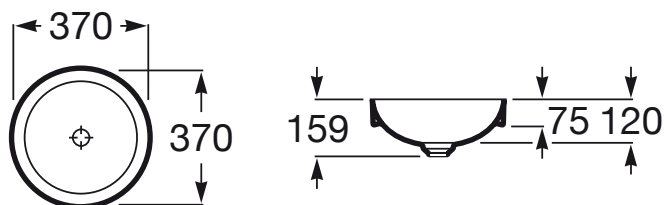

Nowość 2020

Bez przelewu

Kształt: Zaokrąglona

Materiał: FINECERAMIC®

Pojemność umywalki (l): 8,7

Położenie niecki: Na środku

Położenie otworu na baterie: Brak otworów

Sposób montażu: Wpuszczana w blat

Wymiary

Szerokość : 370 mm.

Głębokość: 370 mm.

Wysokość: 75 mm.

Zawiera

50640390C Korek uniwersalny niezamykany do umywalk bez przelewu z pokrywą ceramiczną

Pasuje do

506403110 Ozdobny syfon umywalkowy

506401614 Syfon umywalkowy butelkowy

506403900 Eliptic - korek do umywalk bezprzelewowych

Rysunki techniczne

**Korek uniwersalny niezamykany do umywalek bez przelewu z pokrywą ceramiczną**

Nowość 2020

Korek zamykający w zestawie

Przeznaczenie: Bidet, Umywalka

Rodzaj pokrywy: Porcelanowy do umywalek
bezsprzewodowych - stale otwarty

Średnica odpływu (mm): 72