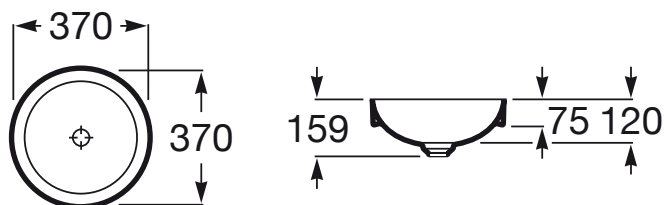

#### Wymiary

Szerokość : 370 mm.

Głębokość: 370 mm.

Wysokość: 75 mm.

#### Zawiera

50640390C Korek uniwersalny niezamykany do umywalk bez przelewu z pokrywą ceramiczną

#### Pasuje do

506403110 Ozdobny syfon umywalkowy

506401614 Syfon umywalkowy butelkowy

506403900 Eliptic - korek do umywalk bezprzelewowych

Rysunki techniczne

**Korek uniwersalny niezamykany do umywalek bez przelewu z pokrywą ceramiczną**