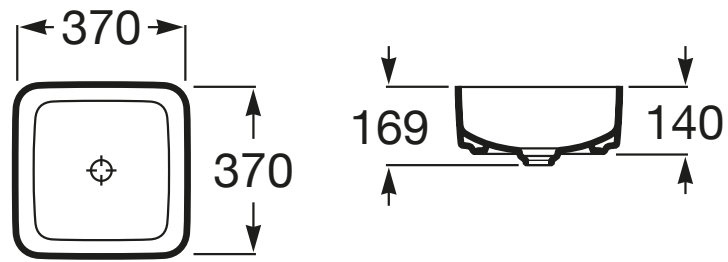

Rysunki techniczne