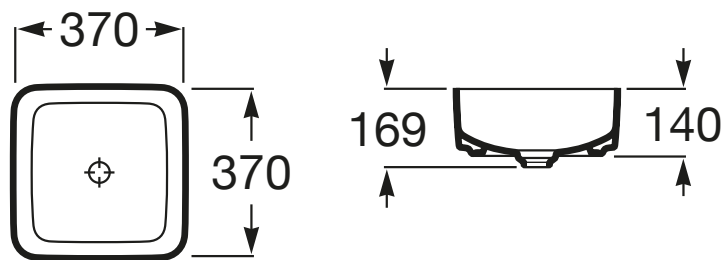

Rysunki techniczne