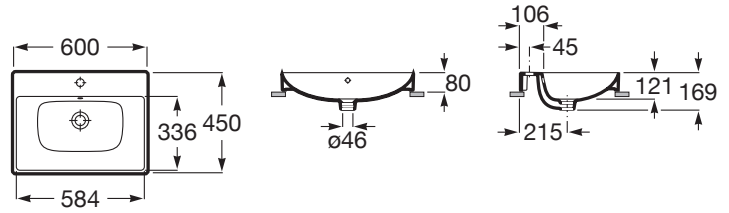

ONA

Umywalka blatowa prostokątna z otworem na baterię, FINECERAMIC®

WYMIARY

Szerokość 600 mm
Głębokość 450 mm
Wysokość 80 mm

KOLORY I WYKOŃCZENIA

00 Białe

RYSUNKI TECHNICZNE

INFORMACJE O PRODUKCIE

Kształt: Prostokątna

Materiał: FINECERAMIC®

Pojemność umywalki (l): 7

Polożenie otworu na baterie: 1 Otwór na środku

Rodzaj przelewu: Standardowy

Sposób montażu: Wpuszczana w blat

Szklwiona od tyłu

Waga (kg): 13