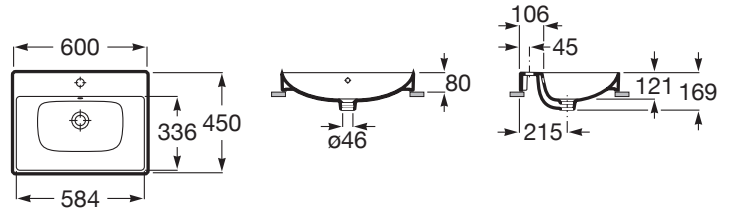

SUPRAGLAZE®

ONA

Umywalka blatowa prostokątna z otworem na baterię, FINECERAMIC®

WYMIARY

Szerokość 600 mm
 Głębokość 450 mm
 Wysokość 80 mm

KOLORY I WYKOŃCZENIA

S0 Supraglaze

RYUNKI TECHNICZNE

INFORMACJE O PRODUKCIE

Kształt: Prostokątna

Materiał: FINECERAMIC®

Pojemność umywalki (l): 7

Położenie otworu na baterie: 1 Otwór na środku

Rodzaj przelewu: Standardowy

Sposób montażu: Wpuszczana w blat

Szkliwiona od tyłu

Waga (kg): 13

PASUJE DO

Ozdobny syfon
umywalkowy

506403110

Korek click-clack

5054015..

Syfon ozdobny

5064031..