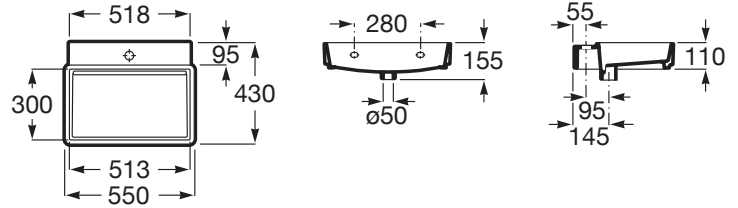

TURA

SUPRAGLAZE®

Umywalka ścienna / meblowa 55 x 43 cm

WYMIARY

Szerokość 550 mm  
 Głębokość 430 mm  
 Wysokość 155 mm

KOLORY I WYKOŃCZENIA

S0 Supraglaze

RYSUNKI TECHNICZNE

INFORMACJE O PRODUKCIE

Umywalka z możliwością montażu na blacie.

Bez przelewu

Materiał: Ceramika sanitarna

Położenie otworu na baterie: 1 Otwór na środku

Sposób montażu: Do ściany