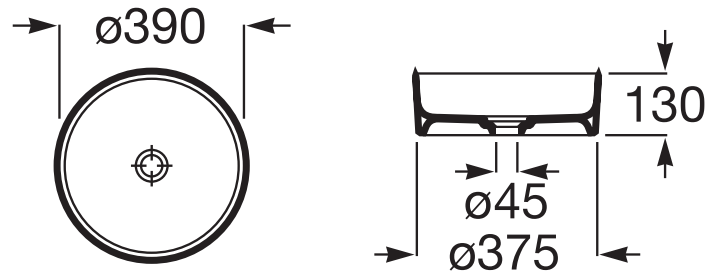

TERRA

ROUND - Umywalka nablutowa okrągła
FINECERAMIC®

WYMIARY

Szerokość	390 mm
Głębokość	390 mm
Wysokość	130 mm

KOLORY I WYKOŃCZENIA

62 Biały matowy

RYSUNKI TECHNICZNE

INFORMACJE O PRODUKCIE

Umywalka nablutowa bez przelewu. Zawiera ceramiczną osłonę odpływu w kolorze umywalki (bez korka odpływowego). Materiał: Fineceramic®. Sposób instalacji: montaż na blacie. Rekomendowany korek odpływowy do umywalk bez przelewu A506403900. Wykończenie (S0) - SUPRAGLAZE® - to innowacyjna powłoka, wyjątkowo łatwa w utrzymaniu czystości. Tworzy na powierzchni trwałą i gładką warstwę, całkowicie pozbawioną porów. Zapobiega osadzaniu się kamienia, brudu i ogranicza rozwój bakterii.

Bez przelewu

Kształt: Zaokrąglona

Materiał: FINECERAMIC®

Sposób montażu: Na blacie

Waga (kg): 8

Wysokość niecki (mm): 95

PASUJE DO

Eliptic - korek do umywalek
bezsprzelewowych