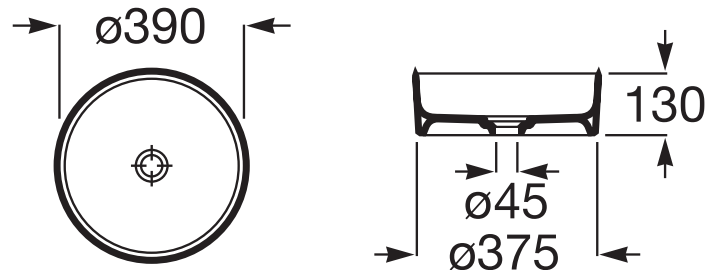

SUPRAGLAZE®

TERRA

ROUND - Umywalka nablutowa okrągła FINECERAMIC®

WYMIARY

Szerokość	390 mm
Głębokość	390 mm
Wysokość	130 mm

KOLORY I WYKOŃCZENIA

S

s0 Supraglaze

RYSUNKI TECHNICZNE

INFORMACJE O PRODUKCIE

Umywalka nablutowa bez przelewu. Zawiera ceramiczną osłonę odpływu w kolorze umywalki (bez korka odpływowego). Materiał: Fineceramic®. Sposób instalacji: montaż na blacie. Rekomendowany korek odpływowy do umywalk bez przelewu A506403900. Wykończenie (S0) - SUPRAGLAZE® - to innowacyjna powłoka, wyjątkowo łatwa w utrzymaniu czystości. Tworzy na powierzchni trwałą i gładką warstwę, całkowicie pozbawioną porów. Zapobiega osadzeniu się kamienia, brudu i ogranicza rozwój bakterii.

Bez przelewu

Kształt: Zaokrąglona

Materiał: FINECERAMIC®

Sposób montażu: Na blacie

Waga (kg): 8

Wysokość niecki (mm): 95

PASUJE DO

Eliptic - korek do umywalek
bezsprzelewowych