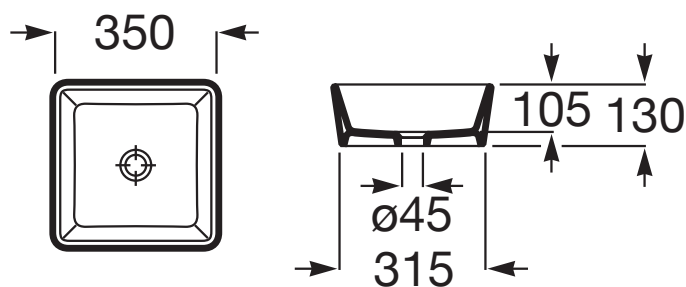

OPTICA

Mała umywalka nablutowa kwadratowa

WYMIARY

Szerokość	350 mm
Głębokość	350 mm
Wysokość	130 mm

KOLORY I WYKOŃCZENIA

08 CZARNY MATOWY

RYSUNKI TECHNICZNE

INFORMACJE O PRODUKCIE

Bez przelewu

Kształt: Prostokątna

Materiał: Ceramika sanitarna

Pojemność umywalki (l): 9

Sposób montażu: Na blacie

Waga (kg): 7

Wysokość niecki (mm): 105

PASUJE DO