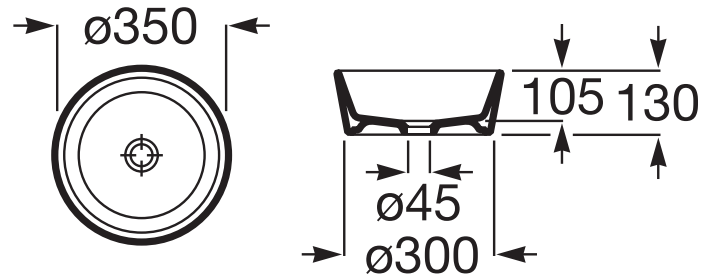

## OPTICA

## Mała umywalka nablutowa okrągła

## WYMIARY

Szerokość	350 mm
Głębokość	350 mm
Wysokość	130 mm

## INFORMACJE O PRODUKCIE

Bez przelewu

Kształt: Zaokrąglona

Materiał: Ceramika sanitarna

Pojemność umywalki (l): 5

Sposób montażu: Na blacie

Waga (kg): 6

Wysokość niecki (mm): 105