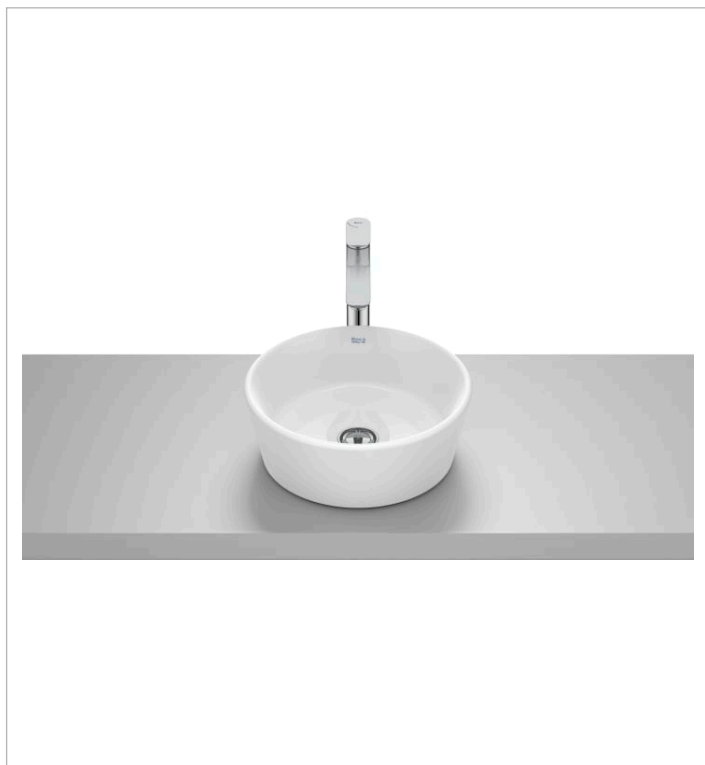

## Mała umywalka nablutowa okrągła

## WYMIARY

Szerokość	350 mm
Głębokość	350 mm
Wysokość	130 mm

## INFORMACJE O PRODUKCIE

Bez przelewu

Kształt: Zaokrąglona

Materiał: Ceramika sanitarna

Pojemność umywalki (l): 5

Sposób montażu: Na blacie

Waga (kg): 6

Wysokość niecki (mm): 105

## PASUJE DO

Eliptic - korek do umywalek  
bezprzelewowych

506403900

Korek uniwersalny  
niezamykany do umywalek  
bez przelewu z pokrywą  
ceramiczną

50640390C