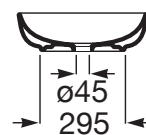

## WYMIARY

Szerokość	450 mm
Głębokość	300 mm
Wysokość	130 mm

## INFORMACJE O PRODUKCIE

Bez przelewu

Materiał: Ceramika sanitarna

Pojemność umywalki (l): 7

Sposób montażu: Na blacie

Waga (kg): 7

Wysokość niecki (mm): 105