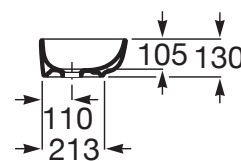

## WYMIARY

Szerokość	450 mm
Głębokość	300 mm
Wysokość	130 mm

## INFORMACJE O PRODUKCIE

Bez przelewu

Materiał: Ceramika sanitarna

Pojemność umywalki (l): 7

Sposób montażu: Na blacie

Waga (kg): 7

Wysokość niecki (mm): 105