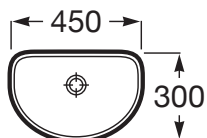

## WYMIARY

Szerokość	450 mm
Głębokość	300 mm
Wysokość	130 mm

## INFORMACJE O PRODUKCIE

Bez przelewu

Materiał: Ceramika sanitarna

Pojemność umywalki (l): 7

Sposób montażu: Na blacie

Waga (kg): 7

Wysokość niecki (mm): 105