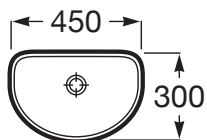

OPTICA

Mała umywalka nablutowa półokrągła

WYMIARY

Szerokość	450 mm
Głębokość	300 mm
Wysokość	130 mm

KOLORY I WYKOŃCZENIA

62 Biały matowy

RYSUNKI TECHNICZNE

INFORMACJE O PRODUKCIE

Bez przelewu

Materiał: Ceramika sanitarna

Pojemność umywalki (l): 7

Sposób montażu: Na blacie

Waga (kg): 7

Wysokość niecki (mm): 105

PASUJE DO

Eliptic - korek do umywalek
bezprzelewowych