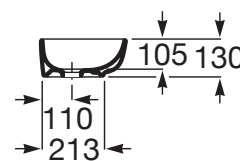

OPTICA

Mała umywalka nablutowa półokrągła

WYMIARY

Szerokość	450 mm
Głębokość	300 mm
Wysokość	130 mm

KOLORY I WYKOŃCZENIA

62 Biały matowy

RYSUNKI TECHNICZNE

INFORMACJE O PRODUKCIE

Bez przelewu

Materiał: Ceramika sanitarna

Pojemność umywalki (l): 7

Sposób montażu: Na blacie

Waga (kg): 7

Wysokość niecki (mm): 105

PASUJE DO

Eliptic - korek do umywalek
bezprzelewowych