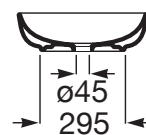

OPTICA

Mała umywalka nablutowa półokrągła

WYMIARY

Szerokość	450 mm
Głębokość	300 mm
Wysokość	130 mm

KOLORY I WYKOŃCZENIA

62 Biały matowy

RYSUNKI TECHNICZNE

INFORMACJE O PRODUKCIE

Bez przelewu

Materiał: Ceramika sanitarna

Pojemność umywalki (l): 7

Sposób montażu: Na blacie

Waga (kg): 7

Wysokość niecki (mm): 105

PASUJE DO

Eliptic - korek do umywalek
bezprzelewowych