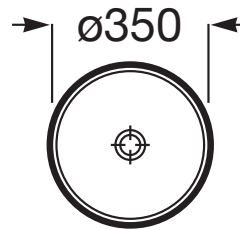

## WYMIARY

Szerokość	350 mm
Głębokość	350 mm
Wysokość	130 mm

## INFORMACJE O PRODUKCIE

Bez przelewu

Kształt: Zaokrąglona

Materiał: Ceramika sanitarna

Pojemność umywalki (l): 5

Sposób montażu: Na blacie

Waga (kg): 5

Wysokość niecki (mm): 105