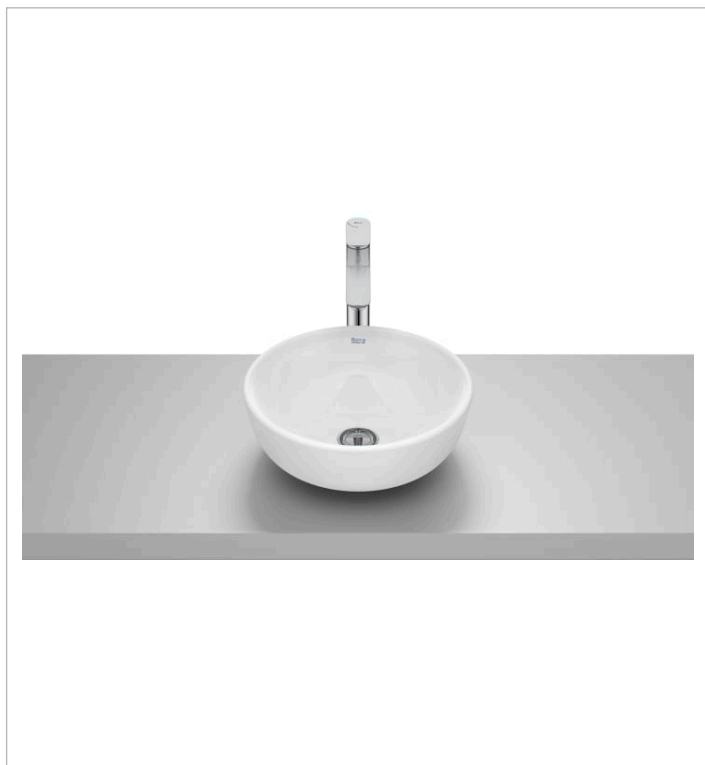

Optica

Kolekcja umywalek nablutowych o nowoczesnym i miejskim charakterze. Optica została stworzona pod kątem uniwersalności i stylu.