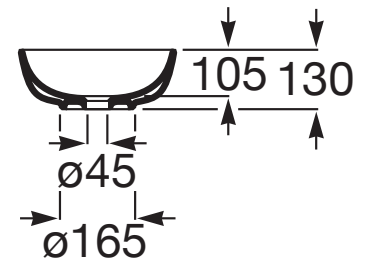

## WYMIARY

Szerokość	350 mm
Głębokość	350 mm
Wysokość	130 mm

## RYSUNKI TECHNICZNE

## INFORMACJE O PRODUKCIE

Bez przelewu

Kształt: Zaokrąglona

Materiał: Ceramika sanitarna

Pojemność umywalki (l): 5

Sposób montażu: Na blacie

Waga (kg): 5

Wysokość niecki (mm): 105