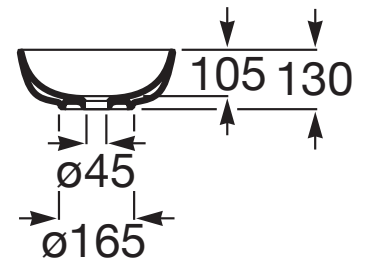

OPTICA

Mała umywalka nablutowa okrągła

WYMIARY

Szerokość	350 mm
Głębokość	350 mm
Wysokość	130 mm

KOLORY I WYKOŃCZENIA

RYSUNKI TECHNICZNE

INFORMACJE O PRODUKCIE

Bez przelewu

Kształt: Zaokrąglona

Materiał: Ceramika sanitarna

Pojemność umywalki (l): 5

Sposób montażu: Na blacie

Waga (kg): 5

Wysokość niecki (mm): 105

PASUJE DO

Syfon umywalkowy
butelkowy