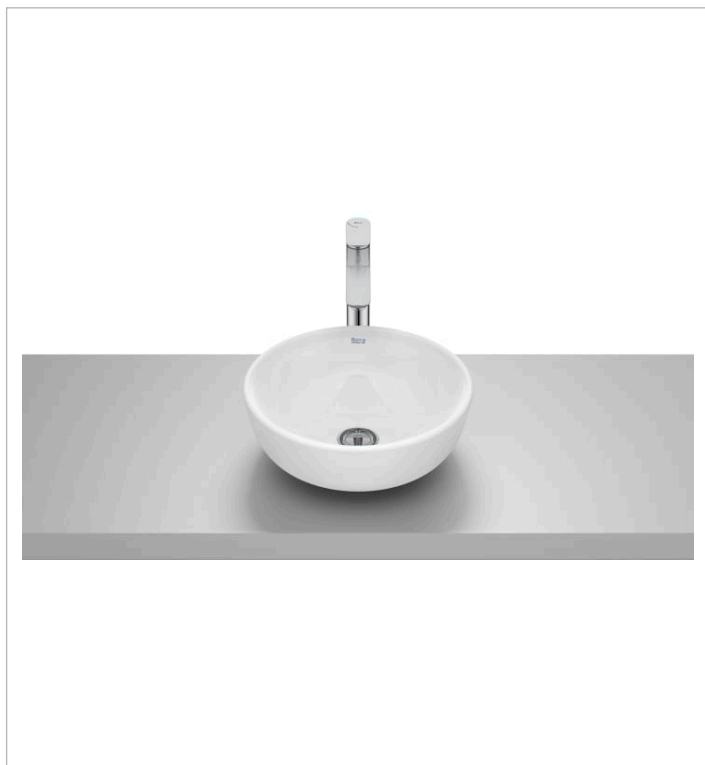

OPTICA

Mała umywalka nablutowa okrągła

WYMIARY

Szerokość	350 mm
Głębokość	350 mm
Wysokość	130 mm

KOLORY I WYKOŃCZENIA

RYSUNKI TECHNICZNE

INFORMACJE O PRODUKCIE

Bez przelewu

Kształt: Zaokrąglona

Materiał: Ceramika sanitarna

Pojemność umywalki (l): 5

Sposób montażu: Na blacie

Waga (kg): 5

Wysokość niecki (mm): 105

PASUJE DO

Syfon umywalkowy
butelkowy

506401614

Ozdobny syfon umywalkowy

506403110

Eliptic - korek do umywalek
bezprzelewowych

506403900

Korek uniwersalny
niezamykany do umywalek
bez przelewu z pokrywą
ceramiczną

50640390C

Optica

Kolekcja umywalek nablátowych o nowoczesnym i miejskim charakterze. Optica została stworzona pod kątem uniwersalności i stylu.