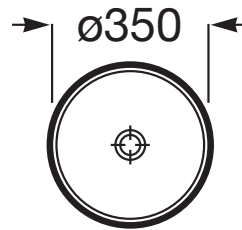

OPTICA

Mała umywalka nablutowa okrągła

WYMIARY

Szerokość	350 mm
Głębokość	350 mm
Wysokość	130 mm

KOLORY I WYKOŃCZENIA

RYSUNKI TECHNICZNE

INFORMACJE O PRODUKCIE

Bez przelewu

Kształt: Zaokrąglona

Materiał: Ceramika sanitarna

Pojemność umywalki (l): 5

Sposób montażu: Na blacie

Waga (kg): 5

Wysokość niecki (mm): 105

PASUJE DO

Syfon umywalkowy
butelkowy