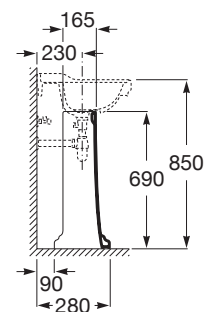

CARMEN

Postument

WYMIARY

Szerokość 295 mm.

Głębokość 280 mm.

Wysokość 690 mm.

KOLORY I WYKOŃCZENIA

56 Black

CENA NETTO (VAT NIENALICZONY)

780 zł

RYSUNKI TECHNICZNE

INFORMACJE O PRODUKCIE

Nowość 2021 Czarna łazienka

Zestaw montażowy: Brak

PASUJE DO

Umywalka ścienna 1 otwór