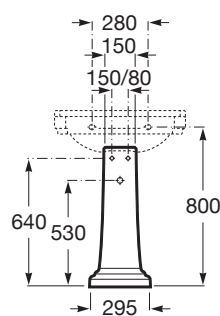

CARMEN

Postument

WYMIARY

Szerokość 295 mm.

Głębokość 280 mm.

Wysokość 690 mm.

KOLORY I WYKOŃCZENIA

56 Black

CENA NETTO (VAT NIENALICZONY)

780 zł

RYSUNKI TECHNICZNE

INFORMACJE O PRODUKCIE

Nowość 2021 Czarna łazienka

Zestaw montażowy: Brak

PASUJE DO

Umywalka ścienna 1 otwór