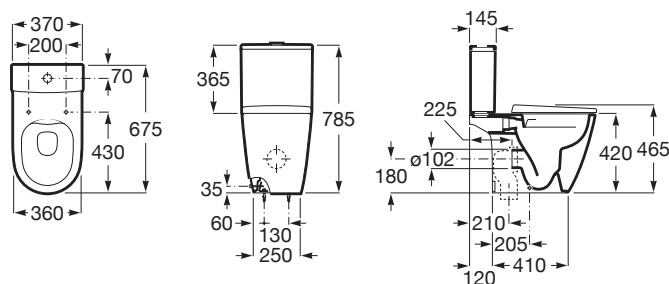

ONA

Miska WC o/podwójny do kompaktu Rimless

WYMIARY

Szerokość	360 mm
Głębokość	675 mm
Wysokość	420 mm

KOLORY I WYKOŃCZENIA

08 Czarny mat

RYSUNKI TECHNICZNE

INFORMACJE O PRODUKCIE

Bezkolnierzowa

Kształt: Zaokrąglona

Rodzaj odpływu: Podwójny

Sposób montażu: Do posadzki

System spłukiwania: Europejski

Waga (kg): 26

PASUJE DO

Zbiornik do kompaktu WC
4,5/3L z dopływem wody z
boku