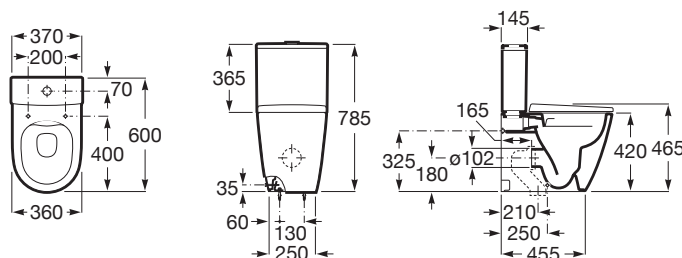

ONA

Miska WC o/podwójny do kompaktu Rimless (przyścienna)

WYMIARY

Szerokość	370 mm
Głębokość	600 mm
Wysokość	785 mm

KOLORY I WYKOŃCZENIA

08 Czarny mat

RYSUNKI TECHNICZNE

INFORMACJE O PRODUKCIE

- TERAZ POWŁOKA SUPRAGLAZE® - 50% TANIEJ. ► SUPRAGLAZE® - wykończenie (S0) - to innowacyjna powłoka, wyjątkowo łatwa w utrzymaniu czystości. Tworzy na powierzchni trwałą i gładką warstwę, całkowicie pozbawioną porów. Zapobiega osadzaniu się kamienia, brudu i ogranicza rozwój bakterii. Więcej o powłoce SUPRAGLAZE® znajdziesz w sekcji - Instalacja i konserwacja oraz na stronie www.roca.pl/supraglaze.
- ◆ Miska WC bezkolnierzowa, przyścienna, z odpływem podwójnym (umożliwia montaż poziomy lub pionowy odpływu). Zawiera zestaw montażowy do podłogi i kolano odpływowe do montażu pionowego. Zbiornik montowany na misce wc bez konieczności mocowania do ściany.

Bezkolnierzowa

Kształt: Zaokrąglona

Przyścienny

Rodzaj odpływu: Podwójny

Sposób montażu: Do posadzki

System spłukiwania: Europejski

Waga (kg): 26

Miska WC kompaktowa