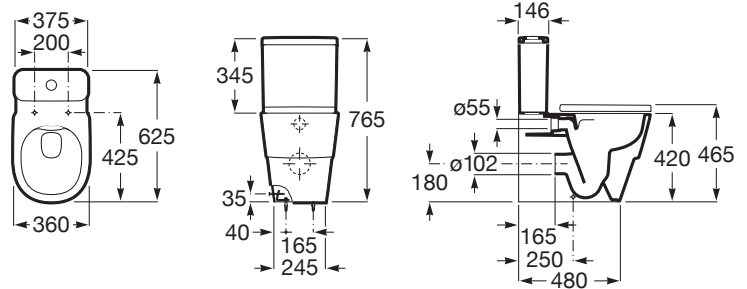

SUPRAGLAZE®

TURA

Miska WC do kompaktu Rimless o/podwójny,
przyścienna

WYMIARY

Szerokość 375 mm
Głębokość 625 mm
Wysokość 765 mm

KOLORY I WYKOŃCZENIA

S0 Supraglaze

RYSNKI TECHNICZNE

INFORMACJE O PRODUKCIE

Bezkońnicowa

Kolanko w zestawie

Kształt: Zaokrąglona

Przyścienny

Rodzaj odpływu: Podwójny

Sposób montażu: Do posadzki

Waga (kg): 31

Zestaw montażowy: W komplecie

PASUJE DO

Zbiornik do kompaktu WC
4,5/3l, z dopływem wody z
dołu

341691..0

Deska WC wolnoopadająca
Duroplast łatwowypinalna

801F02..2

Tura

Zaprojektowana przez Andreu Carullę kolekcja Tura inspirowana jest architekturą i śródziemnomorskim światłem. Pełna seria łazienkowa stworzona została na bazie gry światła w kontrastujących wypukłościach i zagłębieniach. Nawiązuje do tradycji barcelońskich architektów. Innowacyjność i zrównoważony rozwój można odnaleźć na wielu płaszczyznach począwszy od projektu i technologii po wykorzystanie materiałów pochodzących z recyklingu i opakowań wolnych od plastiku.