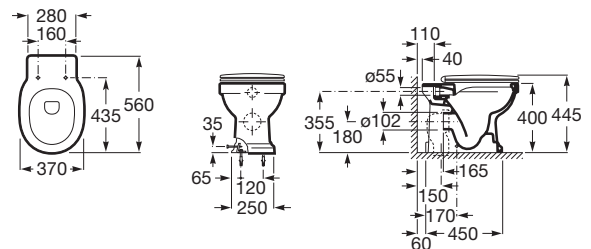

CARMEN

Miska WC Rimless stojąca o/podwójny

WYMIARY

Szerokość 370 mm.

Głębokość 560 mm.

Wysokość 400 mm.

KOLORY I WYKOŃCZENIA

56 Black

CENA NETTO (VAT NIENALICZONY)

1780 zł

RYSUNKI TECHNICZNE

INFORMACJE O PRODUKCIE

Nowość 2021 Czarna łazienka

Bezkołnierzowa

Kształt: Zaokrąglona

Rodzaj odpływu: Podwójny

Sposób montażu: Do posadzki

System spłukiwania: Europejski