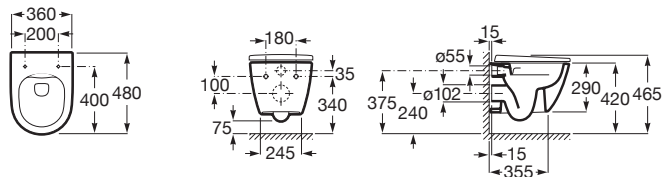

ONA

Miska WC podwieszana Compacto Rimless

WYMIARY

Szerokość	360 mm
Głębokość	480 mm
Wysokość	290 mm

KOLORY I WYKOŃCZENIA

08 Czarny mat

RYSUNKI TECHNICZNE

INFORMACJE O PRODUKCIE

Bezkolnierzowa

Kształt: Zaokrąglona

Rodzaj odpływu: Poziomy

Sposób montażu: Na stelażu / do ściany

System spłukiwania: Europejski

Waga (kg): 21

Miska WC kompaktowa

PASUJE DO