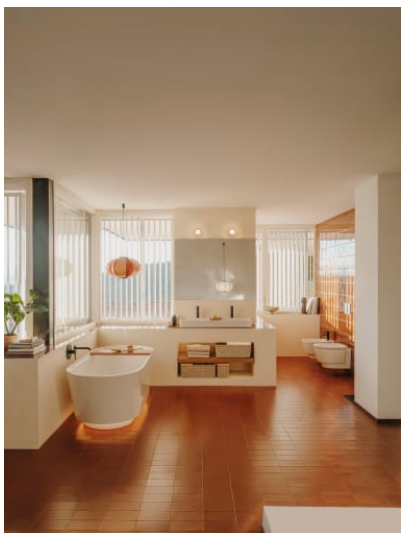

TURA

Miska WC podwieszana Rimless 50 cm

SUPRAGLAZE®

WYMIARY

Szerokość 360 mm
 Głębokość 500 mm
 Wysokość 465 mm

KOLORY I WYKOŃCZENIA

S0 Supraglaze

RYSUNKI TECHNICZNE

INFORMACJE O PRODUKCIE

Bezkońnerzowa

Kształt: Zaokrąglona

Rodzaj odpływu: Poziomy

Sposób montażu: Na stelażu / do ściany

Waga (kg): 22

Zestaw montażowy: W komplecie

PASUJE DO

Deska WC wolnoopadająca
Duroplast łatwowyppinalna

801F02..2

DUPLO WC ONE SMART -
Stelaż podtynkowy do toalet
myjących

890078020

DUPLO ONE
WOLNOSTOJĄCY - Stelaż
podtynkowy do WC

890077020

BASIC WC ONE
COMPACT - Stelaż
podtynkowy do zabudowy
ciężkiej (DN90 + DN100)

890070120

DUPLO ONE - stelaż
podtynkowy (zabudowa
lekka) do misek WC
podwieszanych

890070020

Tura

Zaprojektowana przez Andreu Carullę kolekcja Tura inspirowana jest architekturą i śródziemnomorskim światem . Pełna seria łazienkowa stworzona została na bazie gry światła w kontrastujących wypukłościach i zagłębieniach. Nawiązuje do tradycji barcelońskich architektów. Innowacyjność i zrównoważony rozwój można odnaleźć na wielu płaszczyznach począwszy od projektu i technologii po wykorzystanie materiałów pochodzących z recyklingu i opakowań wolnych od plastiku.