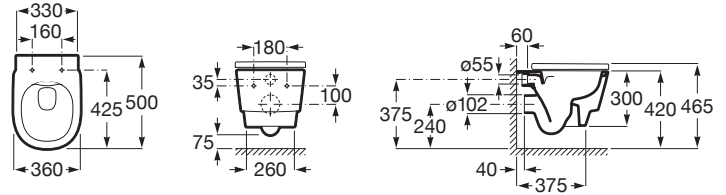

TURA

Miska WC podwieszana Rimless 50 cm

SUPRAGLAZE®

WYMIARY

Szerokość 360 mm
 Głębokość 500 mm
 Wysokość 465 mm

KOLORY I WYKOŃCZENIA

S0 Supraglaze

RYSUNKI TECHNICZNE

INFORMACJE O PRODUKCIE

Bezkońnerzowa

Kształt: Zaokrąglona

Rodzaj odpływu: Poziomy

Sposób montażu: Na stelażu / do ściany

Waga (kg): 22

Zestaw montażowy: W komplecie

PASUJE DO