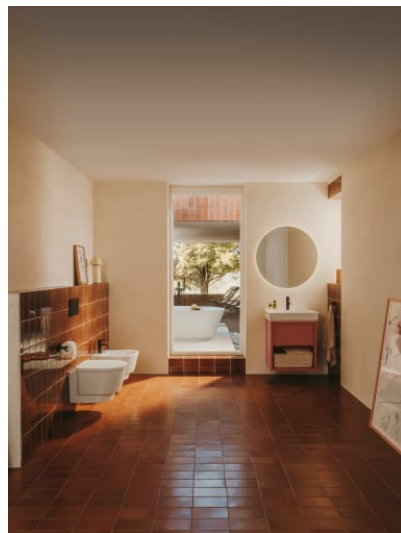

TURA

Miska WC podwieszana Rimless 50 cm

SUPRAGLAZE®

WYMIARY

Szerokość 360 mm
 Głębokość 500 mm
 Wysokość 465 mm

KOLORY I WYKOŃCZENIA

S0 Supraglaze

RYSUNKI TECHNICZNE

INFORMACJE O PRODUKCIE

Bezkońnerzowa

Kształt: Zaokrąglona

Rodzaj odpływu: Poziomy

Sposób montażu: Na stelażu / do ściany

Waga (kg): 22

Zestaw montażowy: W komplecie

PASUJE DO

Deska WC wolnoopadająca
Duroplast łatwowyppinalna

801F02..2

DUPLO WC ONE SMART -
Stelaż podtynkowy do toalet
myjących

890078020

DUPLO ONE
WOLNOSTOJĄCY - Stelaż
podtynkowy do WC

890077020

BASIC WC ONE
COMPACT - Stelaż
podtynkowy do zabudowy
ciężkiej (DN90 + DN100)

890070120

DUPLO ONE - stelaż
podtynkowy (zabudowa
lekka) do misek WC
podwieszanych

890070020

Tura

Zaprojektowana przez Andreu Carullę kolekcja Tura inspirowana jest architekturą i śródziemnomorskim światem . Pełna seria łazienkowa stworzona została na bazie gry światła w kontrastujących wypukłościach i zagłębieniach. Nawiązuje do tradycji barcelońskich architektów. Innowacyjność i zrównoważony rozwój można odnaleźć na wielu płaszczyznach począwszy od projektu i technologii po wykorzystanie materiałów pochodzących z recyklingu i opakowań wolnych od plastiku.