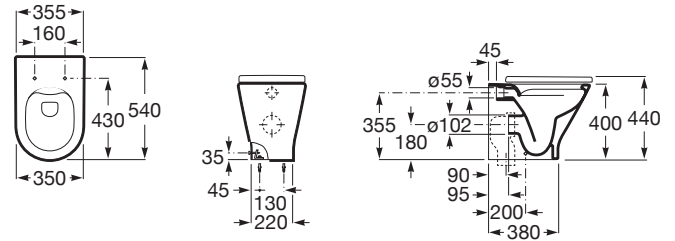

SUPRAGLAZE®

GAP

ROUND - Miska WC stojąca Rimless, o/podwójny, przyścienna

WYMIARY

Szerokość	355 mm
Głębokość	540 mm
Wysokość	400 mm

KOLORY I WYKOŃCZENIA

S0 Supraglaze

RYSUNKI TECHNICZNE

INFORMACJE O PRODUKCIE

Miska WC bezkolnierzowa, przystosowana do splukiwania 4,5/3 lub 4/2 l wody. Odpływ podwójny - możliwość instalacji z odpływem poziomym lub pionowym. Sposób instalacji - montaż do posadzki (zestaw montażowy w zestawie). Wykończenie (S0) - SUPRAGLAZE® - to innowacyjna powłoka, wyjątkowo łatwa w utrzymaniu czystości. Tworzy na powierzchni trwałą i gładką warstwę, całkowicie pozbawioną porów. Zapobiega osadzaniu się kamienia, brudu i ogranicza rozwój bakterii. Więcej o powłoce SUPRAGLAZE® znajdziesz w sekcji - Instalacja i konserwacja.

Bezkolnierzowa

Kształt: Zaokrąglona

Przyścienny

Publication Status

Rodzaj odpływu: Podwójny

Sposób montażu: Do posadzki

System splukiwania: Europejski

Waga (kg): 30