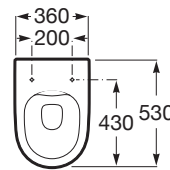

ONA

Miska WC stojąca Rimless, o/podwójny, przyścienna

WYMIARY

Szerokość	360 mm
Głębokość	530 mm
Wysokość	465 mm

KOLORY I WYKOŃCZENIA

08 Czarny mat

RYSUNKI TECHNICZNE

INFORMACJE O PRODUKCIE

Bezkolnierzowa

Kształt: Zaokrąglona

Przyścienny

Rodzaj odpływu: Podwójny

Sposób montażu: Do posadzki

System splukiwania: Europejski

Waga (kg): 25

PASUJE DO