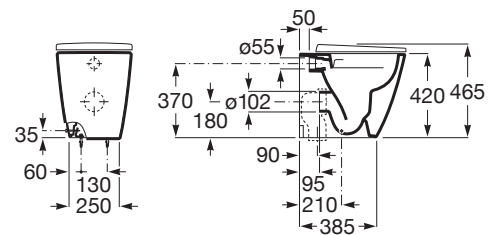

ONA

Miska WC stojąca Rimless, o/podwójny, przyścienna

WYMIARY

Szerokość	360 mm
Głębokość	530 mm
Wysokość	465 mm

KOLORY I WYKOŃCZENIA

08 Czarny mat

RYSUNKI TECHNICZNE

INFORMACJE O PRODUKCIE

Bezkolnierzowa

Kształt: Zaokrąglona

Przyścienny

Rodzaj odpływu: Podwójny

Sposób montażu: Do posadzki

System splukiwania: Europejski

Waga (kg): 25

PASUJE DO