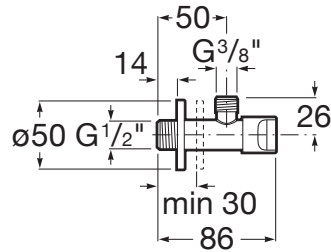

AQUA

Zawór przyłączeniowy do baterii umywalkowej
3/8'

RYSUNKI TECHNICZNE

INFORMACJE O PRODUKCIE

Wykończenie: Chrom