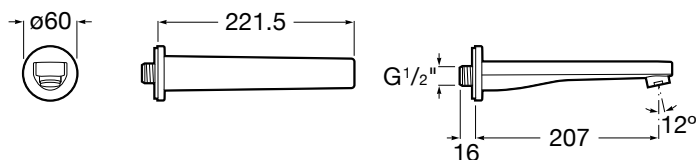

ESCUADRA

Wylewka wannowa.

CENA NETTO NULL

588 zł

RYSUNKI TECHNICZNE

INFORMACJE O PRODUKCIE

Czarna azienka Uniwersalna wylewka wannowa. Monta bezporednio w cianie.

Liczba odpływów: 1