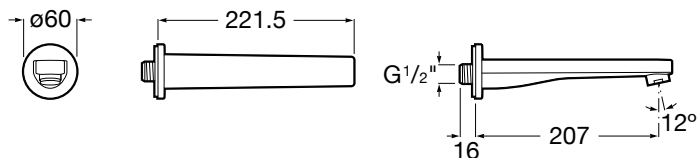

ESCUADRA

Wylewka wannowa

RYSUNKI TECHNICZNE

INFORMACJE O PRODUKCIE

Powłoka Everlux® - twardsza, mocniejsza, odporniejsza na zarysowania i uderzenia. Wyprodukowana w technologii PVD.

Liczba odpływów: 1

Przeznaczenie: Wanna