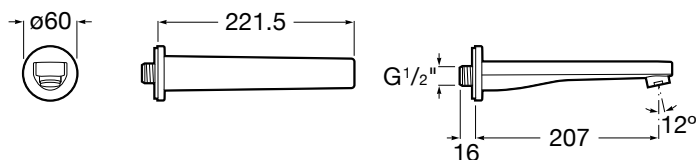

ESCUADRA

Wylewka wannowa

CENA NETTO (VAT NIENALICZONY)

565 zł

RYSUNKI TECHNICZNE

INFORMACJE O PRODUKCIE

Liczba odpływów: 1

Przeznaczenie: Wanna