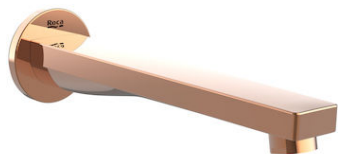

ESCUADRA

Wylewka wannowa

CENA NETTO (VAT NIENALICZONY)

565 zł

RYSUNKI TECHNICZNE

INFORMACJE O PRODUKCIE

Liczba odpływów: 1

Przeznaczenie: Wanna

Evershine

Escuadra

Kolekcja o perfekcyjnym wykończeniu, zapraszająca do świata, w którym króluje technologia.

Układ linii, kątów prostych i płaszczyzn to idealna propozycja dla tych, którzy kochają miejski styl.